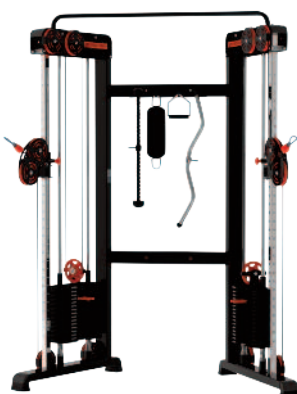

108 HSD-4 Kryssdrag + fyra hissar

110 HD-4 Fyrstation

110 HD-5 Femstation

110 HD-8 Åttastation

112 HF Dual Adjustable
Pulley (DAP)

112 HFD Double Dual Adjustable
Pulley (DAP)

122 SEC Draghiss

HISSAR / HCF-Serien