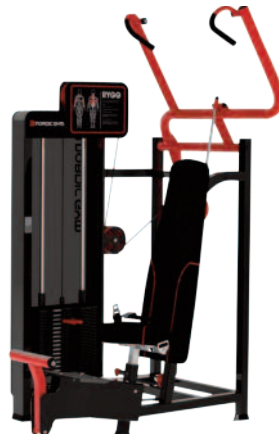

FL-SERIEN

100 FL Sittande/liggande bensträck

101 FL Sittande bensträck

102 FL Liggande bencurl

103 FL Sittande lårcurl

105 FL Sittande ryggrad

116 FL Sittande bicepscurl

117 FL Sittande triceps

120 FL Sittande benpress

123 FL Sittande axellyft

124 FL Sittande rodd

125 FL Sittande bröstpress

126 FL Lutande bänkpress

FL-SERIEN

127 FL Sittande axelpress

128 FL Sittande mage

129 FL Sittande ländrygg

131 FL Sittande dips

133 FL Sittande insida/utsida lår

134 FL Pullover

139 FL Pec deck/baksida axlar

214 FL Arm-/hävträskesmaskin
motbalanserad

210 SEC Stående vadpress

I vår FL-SERIE har alla träningsmaskiner inbyggda viktmagasin!