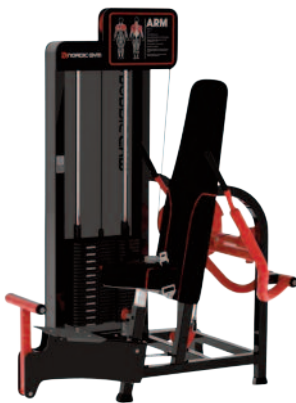

FL-SERIEN

100 FL Sittande/liggande bensträck

101 FL Sittande bensträck

102 FL Liggande bencurl

103 FL Sittande lårcurl

105 FL Sittande ryggrad

116 FL Sittande bicepscurl

117 FL Sittande triceps

120 FL Sittande benpress

123 FL Sittande axellyft

124 FL Sittande rodd

125 FL Sittande bröstpress

126 FL Lutande bänkpress

FL-SERIEN

127 FL Sittande axelpress

128 FL Sittande mage

129 FL Sittande ländrygg

131 FL Sittande dips

133 FL Sittande insida/utsida lår

134 FL Pullover

139 FL Pec deck/baksida axlar

214 FL Arm-/hävträskesmaskin
motbalanserad

210 SEC Stående vadpress

I vår FL-SERIE har alla träningsmaskiner inbyggda viktmagasin!