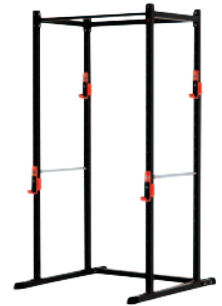

320 D T-BAR
med lutande bröststöd

321 D Framsida Underben
(Tibia Dorsi Flexion tränare)

424 D Gluteus/Baksida lår

BAS sortimentet

207 DS Ställbar skivstångsställning

209 DS Dipsställning

214 D Arm/hävräcksställning

216 DK Träningsrack väggmodell inkl. viktställ

219 D Half rack inkl viktställ

219DH Dip Horn

219DM Adjustable Monolift

220 D Power Rack

301 D Plan bänk

303 D Låg ställbar bänk

304 D Ställbar plan bänk

306 D Ställbar bänk

306 D-HJ Hjultillbehör 306D

307 DF Bänkpress

309 D Lutande bänkpress

310 D Pall

311 D Nedåtlutande bänk, minus 10-20

316 D Skivstångs/bänkpressställning

319 D Sälrodd