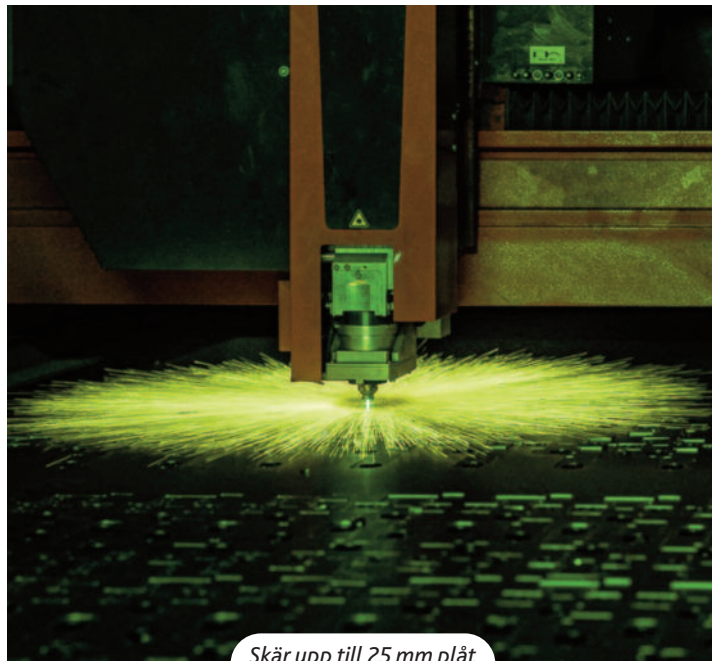

Se mer på vår hemsida: nordicgym.com

SportsArt

VI ÄR STOLTA ÖVER VÅRT HANTVERK

Fiberlaser 6 kW för plåt

Skär upp till 25 mm plåt

Modern produktion

Nordic Gym's maskiner är utvecklade och tillverkade av oss själva i Sverige. Vi använder svenskt stål och egentillverkade detaljer. Det gör att vi har kontroll på hela processen, från skiss till färdig produkt. När en maskin är färdig kontrolleras den av vår byggmästare som sätter sin kvalitetsstämpel på produkten. Våra maskiner är ett hantverk vi är stolta över.