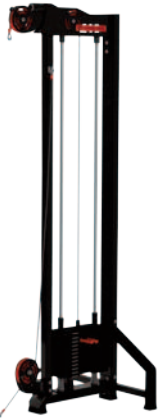

129 FL Sittande ländrygg

131 FL Sittande dips

133 FL Sittande insida/utsida lår

134 FL Pullover

139 FL Pec deck/baksida axlar

214 FL Arm-/hävträskesmaskin
motbalanserad

210 SEC Stående vadpress

I vår FL-SERIE har alla träningsmaskiner inbyggda viktmagasin!

 **NORDIC GYM**

Svensk tillverkad
Gymutrustning 

HISSAR / HD-Serien

104 HD Enkel draghiss
biceps/triceps

105 HD Ryggdrag

106 HD Sittande rodd

108 HSD Kryssdrag ställbart

108 HSD-1 Vägghömmterad enkelhiss

108 HSD-4 Kryssdrag + fyra hissar

110 HD-4 Fyrstation

110 HD-5 Femstation

110 HD-8 Åttastation

112 HF Dual Adjustable
Pulley (DAP)

112 HFD Double Dual Adjustable
Pulley (DAP)

122 SEC Draghiss

HISSAR / HCF-Serien

104 HCF Enkel draghiss

105 HCF Ryggdrag

106 HCF Sittande rodd

110 HCF-2 Tvåstation

110 HCF-3 Trestation

110 HCF-4 Fyrstation

Alla våra HISSAR har inbyggda viktmagasin!

Våra gymmaskiner kan färganpassas efter era önskemål!