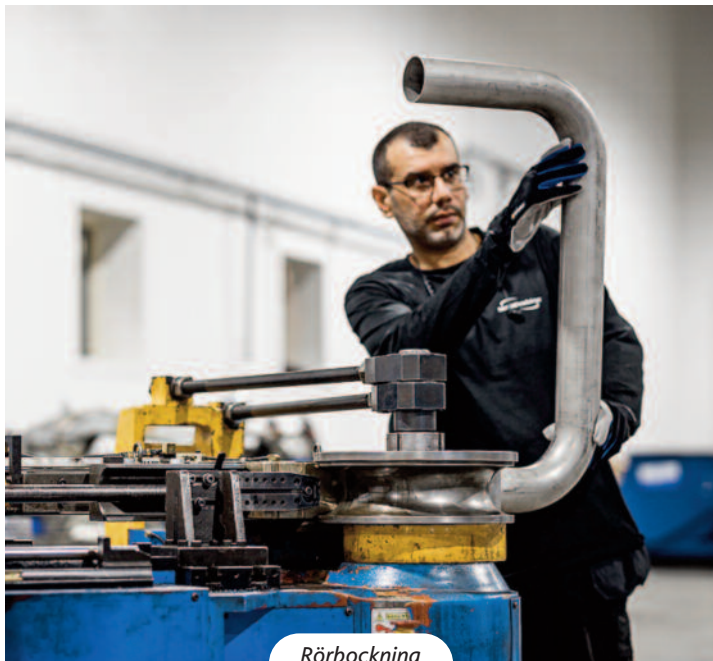

Egen tillverkning av Nitrogengas

Rörlaserskärning

Skär rör 20-150 mm

HÖG KVALITET GER GENERÖSA GARANTIER

Rörböckning

Plåtböckning

Svetsning, manuell och robot (MIG/MAG, TIG, CMT)

Kvalité