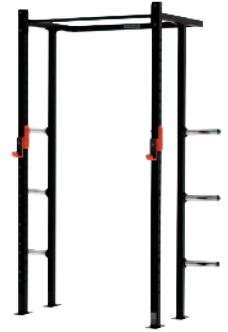

320 D T-BAR
med lutande bröststöd

321 D Framsida Underben
(Tibia Dorsi Flexion tränare)

424 D Gluteus/Baksida lår

BAS sortimentet

207 DS Ställbar skivstångsställning

209 DS Dipsställning

214 D Arm/hävräcksställning

216 DK Träningsrack väggmodell inkl. viktställ

219 D Half rack inkl viktställ

219DH Dip Horn

219DM Adjustable Monolift

220 D Power Rack

301 D Plan bänk

303 D Låg ställbar bänk

304 D Ställbar plan bänk