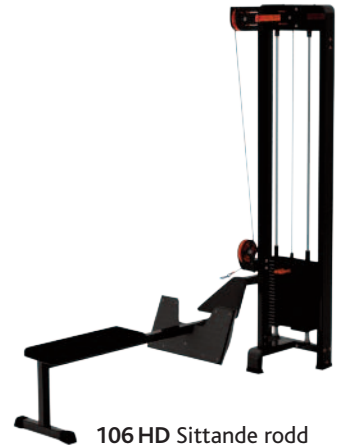

129 FL Sittande ländrygg

131 FL Sittande dips

133 FL Sittande insida/utsida lår

134 FL Pullover

139 FL Pec deck/baksida axlar

214 FL Arm-/hävträskesmaskin
motbalanserad

210 SEC Stående vadpress

I vår FL-SERIE har alla träningsmaskiner inbyggda viktmagasin!

 **NORDIC GYM**

Svensk tillverkad
Gymutrustning 

HISSAR / HD-Serien

104 HD Enkel draghiss
biceps/triceps

105 HD Ryggdrag

106 HD Sittande rodd

108 HSD Kryssdrag ställbart

108 HSD-1 Vägghömmterad enkelhiss