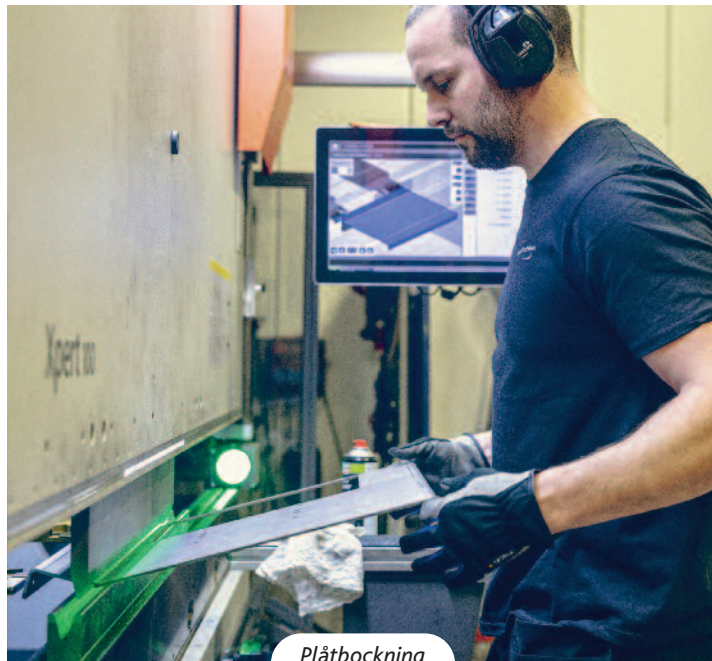

Egen tillverkning av Nitrogengas

Rörlaserskärning

Skär rör 20-150 mm

HÖG KVALITET GER GENERÖSA GARANTIER

Rörböckning

Plåtböckning

Svetsning, manuell och robot (MIG/MAG, TIG, CMT)

Kvalité